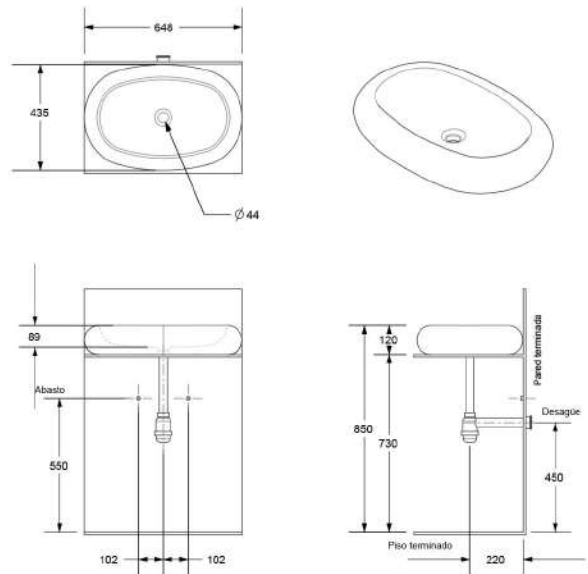

Lavamanos Vessel Bahía

Para quienes buscan lavamanos de formas orgánicas con mayor amplitud en el pozo, gracias a su forma ovalada, el Lavamanos Bahía le brinda fluidez al espacio.

Color

Blanco

INFORMACIÓN TÉCNICA

MATERIAL	Porcelana vitrificada
DIMENSIONES	650mm/435mm/120mm
PESO	10.0 kg
RECOMENDADO	Grifería monocontrol, cuello alto
GARANTÍA	De por vida en porcelana sanitaria.

PLANOS TÉCNICOS DE PRODUCTO

Dimensiones nominales en milímetros, sujetas a cambio sin previo aviso y cumplen con las tolerancias admitidas por la norma NTC-920. Todos los productos pueden tener una variación de 3%